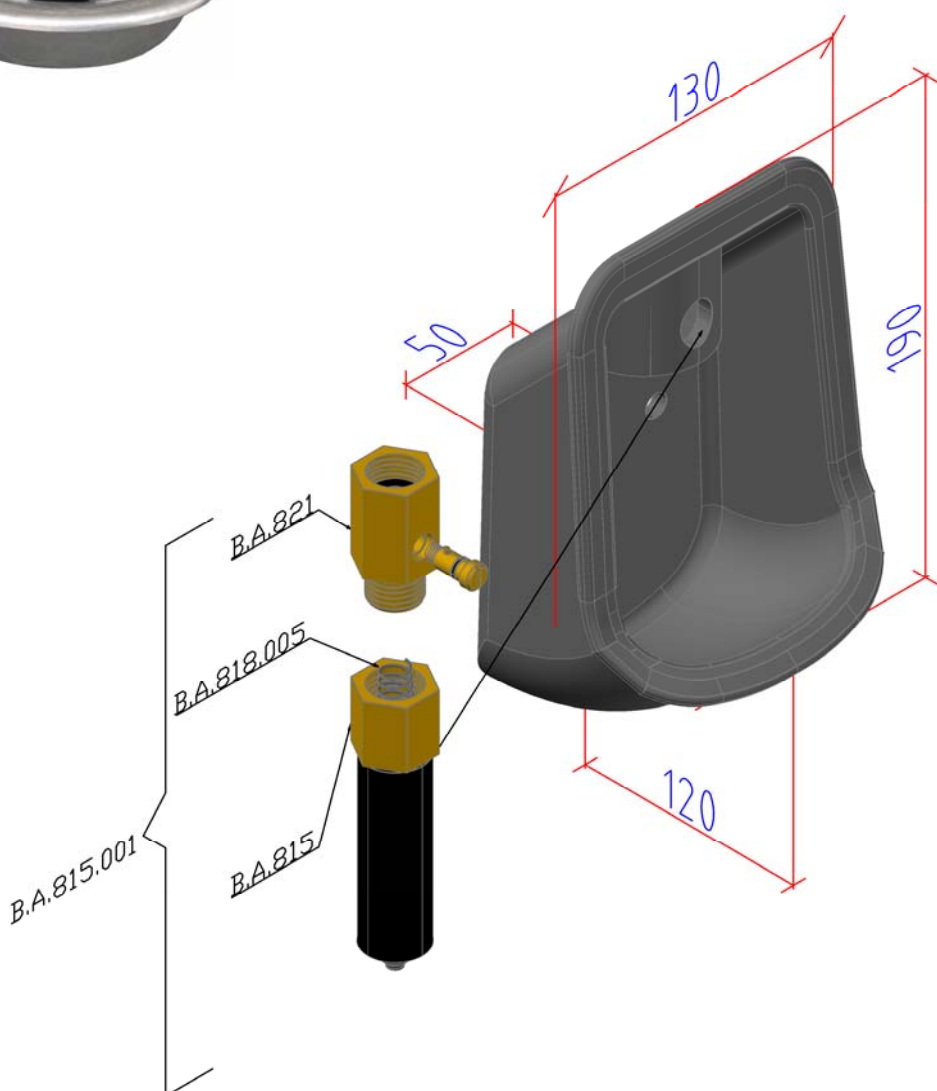

Modelo B-8 ALUMINIO-PINTADO

- * Conexión 1/2" hembra.
- * Regulador de caudal.
- * Transición.

MODELO B-8 ALUMINIO-PINTADO	
CODIGO	NOMBRE
B.A.815.001	Válvula B-8 Regulador 1/2" Hembra
B.A.818.005	Muelle Inox B-8
B.A.821	Racor Válvula B-8
B.A.815	Válvula 1/2" Latón